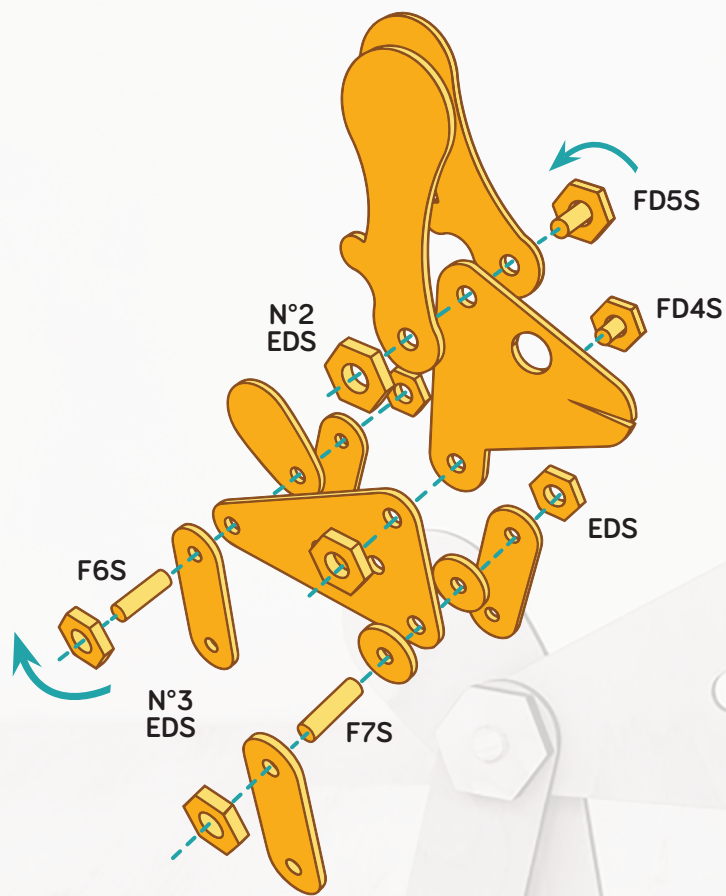

pezzi del gioco

difficoltà: 

B1S
2

B2S
4

FD4S
1

FD5S
1

F6S
1

F7S
1

ECS
1

EDS
6

STAS
1

AORS
2

AFUS
1

AOOS
1

costruiamo la renna!

1

MONTAGGIO

2

FINITO!

Scansiona il QR CODE e scarica le
istruzioni in modo facile e veloce!

Xiloidea, falegnameria creativa

Via Alioli e Sassi 30, 21026 Gavirate (VA)

è un progetto **Eureka! Coop. Sociale a.r.l.**